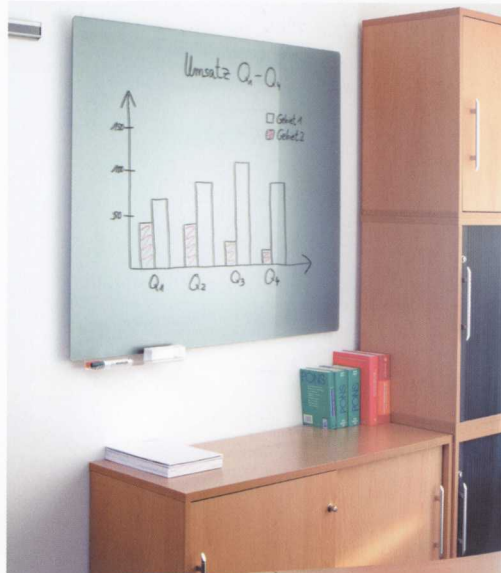

## Inhalt

A+K GlassBoard	S. 99	A+K Moderatorensystem	S. 103
Wandtafeln / Jahresplaner	S. 100	A+K Stellwandsystem	S. 106
Flipcharts	S. 101	Panaboard	S. 107

## A+K GlassBoard

Die Tafel mit dem gewissen Etwas!

Die rahmenlose Schreibtischplatte A+K GlassBoard ist die ideale Lösung für all diejenigen, die eine außergewöhnliche Kommunikationsfläche in besonderer Form suchen. Das kristallklare Design des A+K GlassBoards bildet einen ausgesprochen attraktiven Blickfang in jedem modernen Büro, Konferenzraum oder in jeder sonstigen repräsentativen Umgebung. Das A+K GlassBoard ist besonders pflegeleicht und strapazierfähig und erfüllt zudem alle Anforderungen an eine hochwertige Schreibtischplatte.

### Ausstattung / Eigenschaften

- Oberfläche aus 6 mm kristallklarem Glas
- Mit herkömmlichen Markern beschreibbar
- Einfach zu reinigen mit herkömmlichen Tafelwischern
- Erhältlich in Silbergrau oder Weiß
- Montage im Quer- oder Hochformat möglich
- Mehrere Tafeln zu einer großen Fläche kombinierbar