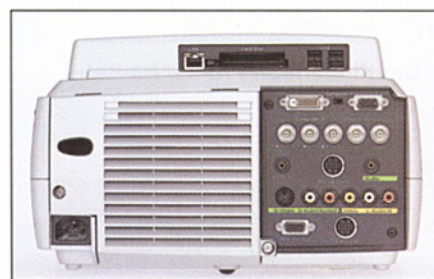

EMP 8150 – beeindruckende Anschlussvielfalt!

Art.Nr.		Euro
19 099	Epson EMP 8200	Preise auf Anfrage
19 098	Epson EMP 9100	
19 081	Epson EMP 8150	
Zubehör		
21 224	Ersatzlampe 230 W UHE	760,-
19 082	Hartschalenkoffer mit Rollvorrichtung (nicht für EMP 8150)	405,-
19 091	Tele-Zoomobjektiv 68,3 – 116,2 mm	3.320,-
19 097	Tele-Zoomobjektiv 144,1 – 194,5 mm	4.595,-
19 092	Weitwinkelobjektiv 26,5 – 27,5 mm	4.290,-
19 094	Weitwinkel-Zoomobjektiv 37,9 – 45,5 mm	4.600,-
19 095	Projektor-Rack für zwei EMP 8200 / 9100 / 8150	3.830,-
19 096	Projektor-Rack für einen dritten EMP 8200 / 9100 / 8150 (nur in Verbindung mit 19 095 einsetzbar)	1.940,-
19 156-02	Projektorbefestigung Epson EMP 8200 / 9100 / 8150 für A+K Deckenabstandshalter 19 155 – xx	46,-
19 872	A+K Microsaver Diebstahlschutz für DVP	48,-