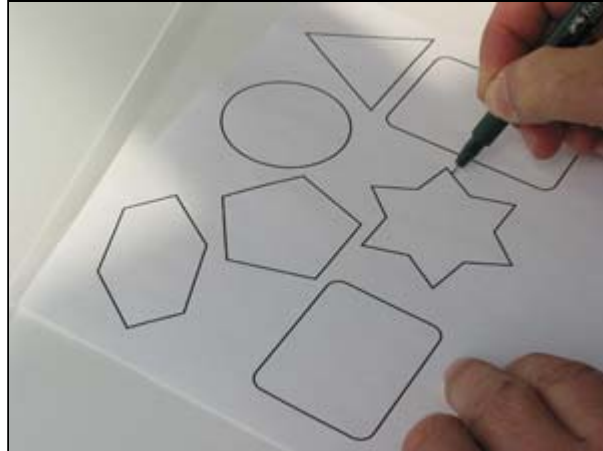

bis zu 180°

Laser-Screen indiv.

Laser-Screen individual

fertigen wir nach Ihrer vermaßten Handskizze.
•bis 205x305 cm •Computer gelasert •bis 5,0 Gain

Mit der ProfiScreen Laser-Screen individual Rückprojektions-Scheibe haben Sie erstmal die Möglichkeit Ihre Fantasie spielen zu lassen. Wählen Sie zwischen den beiden verfügbaren Materialien frozen-ice oder dark-magic und erwerben Sie eine unschlagbare High-Tech-Scheibe. Skizzieren Sie Logos, Formen, Körper, Gesichter und animieren Sie diese Formen mit einem Beamer. Mit dieser Lösung werden Sie große Zuschauermengen begeistern, egal ob indoor oder auch outdoor. Die Laser-Screen Tageslichtscheibe lässt weder störende Spiegelungen noch einen Hotspot des Projektors zu. Sie bietet eine gleichmäßige und scharfe Bildwiedergabe Ihres Projektors.

Der Blickwinkel ist gigantisch! Selbst die Zuschauer im Randbereich sehen ein einwandfreies Bild. Die Montage ist denkbar einfach. Da die Scheibe sehr leicht ist, genügt eine dünne Kunststoff-Schnur. Versehen Sie den Randbereich mit zwei Löchern zum aufhängen.