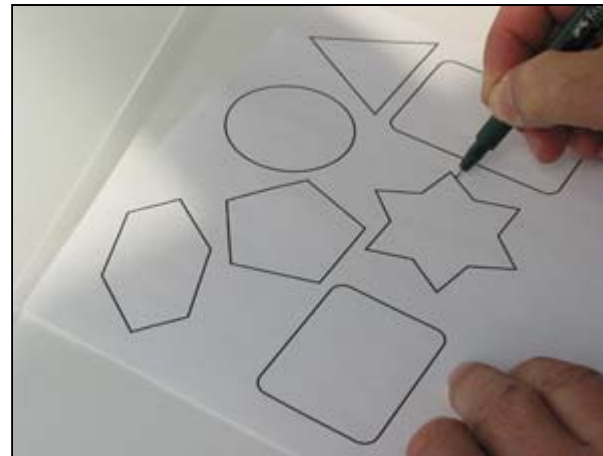

### Laser-Screen individual

fertigen wir nach Ihrer vermaßten Handskizze.

•bis 205x305 cm •Computer gelasert •bis 5,0 Gain

Mit der ProfiScreen Laser-Screen individual Rückprojektions-Scheibe haben Sie erstmal die Möglichkeit Ihre Fantasie spielen zu lassen. Wählen Sie zwischen den beiden verfügbaren Materialien frozen-ice oder dark-magic und erwerben Sie eine unschlagbare High-Tech-Scheibe. Skizzieren Sie Logos, Formen, Körper, Gesichter und animieren Sie diese Formen mit einem Beamer. Mit dieser Lösung werden Sie große Zuschauermengen begeistern, egal ob indoor oder auch outdoor. Die Laser-Screen Tageslichtscheibe lässt weder störende Spiegelungen noch einen Hotspot des Projektors zu. Sie bietet eine gleichmäßige und scharfe

bis zu 180°

Bildwiedergabe Ihres Projektors.

Der Blickwinkel ist gigantisch! Selbst die Zuschauer im Randbereich sehen ein einwandfreies Bild. Die Montage ist denkbar einfach. Da die Scheibe sehr leicht ist, genügt eine dünne Kunststoff-Schnur. Versehen Sie den Randbereich mit zwei Löchern zum aufhängen.