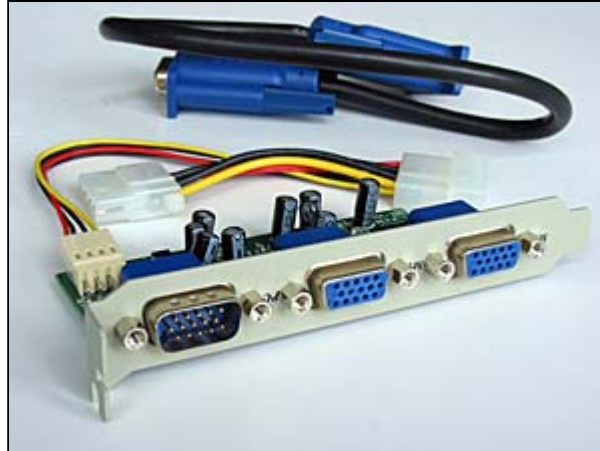

75 m

1920x1440p

PC-Slot

## Display-Doubler

### Profi-Connect Display-Doubler

heißt einfache Verkabellung von Monitor, Beamer + PC  
•Spannung PC intern •max. 1920x1440p •bis 75 m

**Profi-Connect Display-Doubler**  
Signalverstärker für VGA-Kabel,  
Stromversorgung über PC-Netzteil,  
bis 75 m Weite, max. 1920x1440p,  
ISA/ PCI-Slot, 5.25" Y-Kabel  
•Best-Nr. = LD8800027  
•Preis: 59,00 € +MwSt.

Vision24 - alles aus  
einer Hand!

weitere Links:

[Beamer Profis](#)  
[Deckenhalter](#)  
[Leinwand](#)  
[Bestellformular](#)  
[Leasing](#)  
[Support](#)  
[Impressum](#)  
[Katalogmaterial](#)

Mit unseren neuen Profi-Connect Display Doubler stellen Sie sicher, dass die Bildqualität nicht dem Zufall überlassen wird. Stellen Sie mit diesem Signalverstärker die optimale Bildübertragung sicher und zwar ohne lästige zweite externe Box mit viel Kabelsalat. Der Display-Doubler ist eine geniale Erfindung, die einfach in einen freien ISA-/ PCI-Slot des Computers gesteckt und an das interne Stromnetz angeschlossen wird. Außen überbrücken Sie mit dem im Lieferumfang enthaltenen 15-pin HD Monitorkabel den Ausgang Ihrer Grafikkarte mit dem Eingang des Display-Doublers - fertig! Ab jetzt können Sie zwei gleiche Signale ausspeisen.