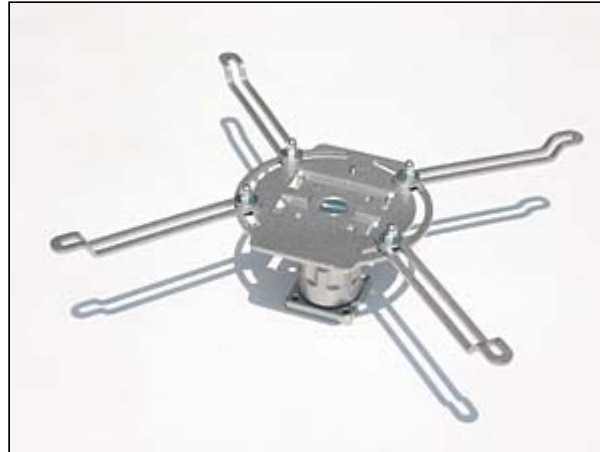

Grabber

easy

[Home](#)

[Shop](#)

Grabber:

- fix
- flex
- home
- easy
- spider
- top
- pro
- switch
- safe
- disc
- coupler
- wagon
- fastclixx

Kategorie:

- preiswert
- bestseller
- design
- universal
- small
- firstclass
- wechsler
- sicher
- rohr
- wagen

Info-Telefon - rufen sie uns bitte an
0800-2326372
kostenlos

[PDF>](#)

[Bild groß?](#)

Grabber **easy** - super flexibel, super preiswert.

Deckenhalterung Grabber easy - einfach gut. Perfekt ausgetüftelt und flexibel präsentiert sich unsere Deckenhalterung Grabber easy. Die Halterung ist GS TÜV geprüft und ist ausgelegt für das breite Angebot aller sich nur denkbaren Projektoren auf unserem Markt. Der Grabber easy benötigt keine Adapterplatte - die vier Greifer legen sich einfach und unkompliziert auf das Lochbild Ihres Beamers. Der Grabber easy ist standardmäßig silber lackiert und paßt sich Ihrem Interieur bestens an. Das besondere Design zielt in Richtung privates Heimkino. Der Grabber easy ist feststehend. Der Kopf ist mit einem Gelenk ausgestattet und erlaubt eine nachträgliche Fein-Justage. Die Anschlußplatte wird mittels Schrauben und Dübel an die Decke geschraubt. Die Halterung besteht aus Metall. Der Grabber easy passt bei den meisten Projektoren.

Abmessungen:

10 cm

Grabber easy

silber

GS TÜV geprüft

feststehend

Kugelgelenk

Camelion

optionales Zubehör:

-safe (Seilsicherung):

Grabber-Serie. Ein Schnellwechsler ist im Lieferumfang schon dabei und ist in Sekunden montiert und bietet den Vorteil, daß Sie Ihren Beamer auch mobil nutzen können. Als weiteres Zubehör würde sich unser Grabber wagon anbieten. Sie nehmen den Beamer einfach aus der Deckenhalterung und stecken den Beamer auf den Projektorwagen wagon - fertig. Zum Schluß gibt es noch die Grabber safe Stahlseilsicherung. Die Montage kann auch nachträglich erfolgen. Das Stahlseil ist speziell gehärtet und wird einfach mit einem Vorhängeschloß gesichert. Der Grabber safe sichert jede Schraube und ist in manch einer Situation sehr wertvoll.