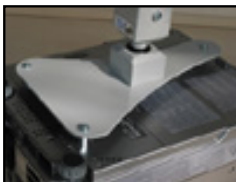

[-firstclass](#)

[-wechsler](#)

[-sicher](#)

[-rohr](#)

[-wagen](#)

Die Deckenhalterung Grabber fix ist da. Perfekt ausgetüftelt und sehr stabil präsentiert sich unsere Deckenhalterung Grabber fix. Die Halterung ist GS TÜV geprüft und ist ausgelegt für das breite Angebot aller sich nur denkbaren Projektoren auf unserem Markt. Der Grabber fix ist wie alle unsere Deckenhalter ohne disc (Adapterplatte). Die disc bestellen Sie separat und geben einfach Ihren Beamer-Typ an. Der Grabber fix ist standardmäßig silber lackiert und paßt sich Ihrem Interieur an. Der Grabber fix ist feststehend und in drei Fixlängen lieferbar. Der Kopf ist mit einem Gelenk ausgestattet und erlaubt eine nachträgliche Fein-Justage. Die Anschlußplatte wird mittels Schrauben und Dübel an die Decke geschraubt. Die Halterung besteht aus Stahlrohr.