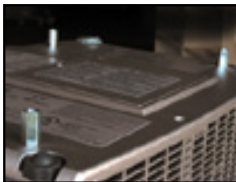

[-firstclass](#)

[-wechsler](#)

[-sicher](#)

[-rohr](#)

[-wagen](#)

Die Deckenhalterung Grabber fix ist da. Perfekt ausgetüftelt und sehr stabil präsentiert sich unsere Deckenhalterung Grabber fix. Die Halterung ist GS TÜV geprüft und ist ausgelegt für das breite Angebot aller sich nur denkbaren Projektoren auf unserem Markt. Der Grabber fix ist wie alle unsere Deckenhalter ohne disc (Adapterplatte). Die disc bestellen Sie separat und geben einfach Ihren Beamer-Typ an. Der Grabber fix ist standardmäßig silber lackiert und paßt sich Ihrem Interieur an. Der Grabber fix ist feststehend und in drei Fixlängen lieferbar. Der Kopf ist mit einem Gelenk ausgestattet und erlaubt eine nachträgliche Fein-Justage. Die Anschlußplatte wird mittels Schrauben und Dübel an die Decke geschraubt. Die Halterung besteht aus Stahlrohr.