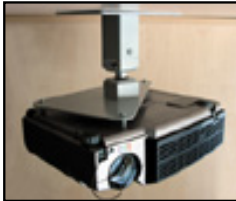

Grabber

fix

[Home](#)

[Shop](#)

Grabber:

[-fix](#)

[-flex](#)

[-home](#)

[-spider](#)

[-top](#)

[-pro](#)

[-switch](#)

[-safe](#)

[-disc](#)

[-coupler](#)

[-wagon](#)

[PDF>](#)