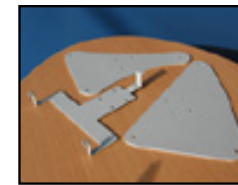

Bei Erwerb eines Beamers:

Sollten Sie mit dem Gedanken spielen sich einen Beamer anzuschaffen und dafür einen Deckenhalter zu benötigen, dann erhalten Sie die gesamte Grabber-Serie zum Bundlepreis!

Fragen Sie uns einfach! Wählen Sie dazu unsere Freecall-Nummer am linken Rand!