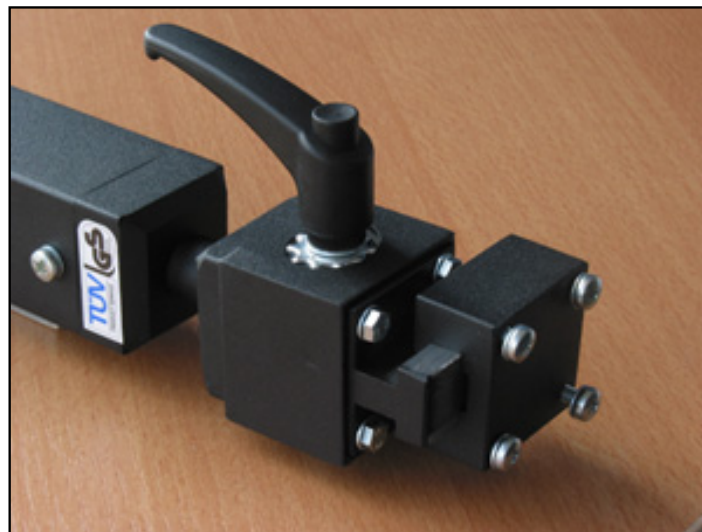

[PDF>](#)

Name:

Grabber switch

Farbe:

silber

Prüfung:

GS TÜV geprüft

Abmessungen:

[-wagen](#)

Grabber switch. Genauso perfekt wie alle unsere Deckenhalterungen Grabber ist auch der optionale Schnellwechsler Grabber switch. Der switch wird einfach zwischen die Deckenhalterung und die disc geschraubt. Der switch kann auch nachgerüstet werden. Die Montage dauert nur wenige Minuten. Der Schnellwechsler switch besteht aus drei Teilen: Einen Schlitten-System mit zwei Teilen und einer Muffe die verhindert, dass die Halteplatte samt Beamer herausrutscht. Der Vorteil des Grabber switch ist, daß Sie Ihren Beamer auch mobil nutzen können.

-switch 3-teilig

optionales Zubehör:

-disc (Adapterplatte):

Beamer auf den Projektorwagen wagon - fertig. Zum Schluß gibt es noch die Grabber safe Stahlseilsicherung. Die Montage kann auch nachträglich erfolgen. Das Stahlseil ist speziell gehärtet und wird einfach mit einem Vorhängeschloß gesichert. Der Grabber safe sichert jede Schraube und ist in manch einer Situation sehr wertvoll.