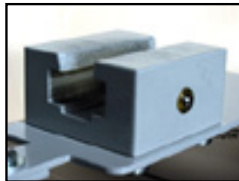

-small

-firstclass

-wechsler

-sicher

-rohr

-wagen

Info-Telefon - rufen Sie uns bitte an
0800-2326372
kostenlos

Grabber wagon - der Projektorwagen Nr. 1. Der Grabber wagon ist die perfekte Ergänzung zu allen Deckenhalterungen, die mit dem Schnellwechsler Grabber switch ausgestattet sind. Sie nehmen den Beamer einfach aus der Deckenhalterung und stecken den Beamer auf den Projektorwagen wagon - fertig. Sie sind somit mobil, können Ihr Laptop auf die Ablage legen und überzeugend präsentieren. Der Kopf ist mit einem Gelenk ausgestattet und erlaubt eine nachträgliche Fein-Justage. Das Gelenk besitzt die neue Klemmhebel-Technik, die Einkerbungen an der Kugel beim Arretieren verhindert.

Optimal ist das gesamte hilfreiche Zubehör für die Grabber-Serie. Es gibt einen zusätzlichen Schnellwechsler switch, den Sie auch nachträglich zukaufen können. Dieser Schnellwechsler switch ist in Sekunden montiert und bietet den Vorteil, daß Sie Ihren Beamer auch mobil nutzen können. Zum Schluß gibt es noch die Grabber safe Stahlseilsicherung. Die Montage kann auch nachträglich erfolgen. Das Stahlseil ist speziell gehärtet und wird einfach mit einem Vorhängeschloß gesichert. Der Grabber safe sichert jede Schraube und ist in manch einer Situation sehr wertvoll.