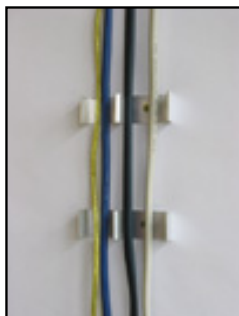

[PDF>](#)

[Bild groß?](#)

**Name:** Kabelkanal fastclixx  
**Farbe:** Alu silber eloxiert  
**Länge:** 250 cm Fixlänge  
**Breite:** 20 cm (erweiterbar)  
**Tiefe:** 2,2 cm  
**Befestigung:** 5x Paneelklemmen  
**System:** Nut und Feder  
**Montage:** Wand und Decke

**Endlich! Der Kabelkanal fastclixx ist da.** Perfekt ausgetüftelt und sehr stabil präsentiert sich unser neuer Kabelkanal fastclixx.

Der Kabelkanal fastclixx ist der erste Kabelkanal der sowohl für noble Business-Räume und auch für den Wohnbereich - ganz besonders für das private Heimkino - geeignet ist. In wenigen Minuten ist das Kabelgewirr unsichtbar. Sie können die Paneele nachträglich öffnen und weitere Kabel installieren. Das fastclixx-System lässt sich problemlos an der Wand und an der Decke montieren. Sie können fastclixx auch zur nachträglichen Elektro-Installation von Licht- oder Lautersprecherkabeln, oder als Sicht-Blende für Leuchtstoff-Röhren, oder auch zur Verblendung von Leinwand-Gehäusen verwenden.