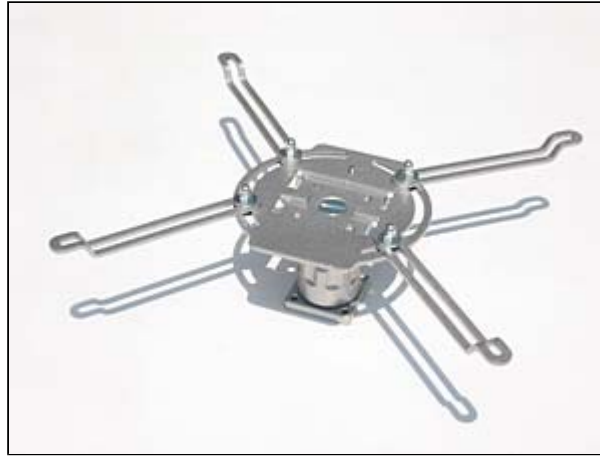

[PDF >](#)

[Bild groß?](#)

Grabber easy - super flexibel, super preiswert.

Name: Grabber easy
Farbe: silber
Prüfung: GS TÜV geprüft
Länge: feststehend
Gelenk: Kugelgelenk
Anschluß: Camelion
Belastung: 10 kg

Abmessungen: 10 cm
Preise: 99,00 EUR

Preise: zzgl. MwSt.,
zzgl. 8€ Porto +
Verpackung.

Händlerpreise auf Anfrage.
Mengenrabatt auf Anfrage.

Kategorie:

- preiswert
- bestseller
- design
- universal
- small
- firstclass
- wechsler
- sicher
- rohr
- wagen

Deckenhalterung Grabber easy - einfach gut. Perfekt ausgetüftelt und flexibel präsentiert sich unsere Deckenhalterung Grabber easy. Die Halterung ist GS TÜV geprüft und ist ausgelegt für das breite Angebot aller sich nur denkbaren Projektoren auf unserem Markt. Der Grabber easy benötigt keine Adapterplatte - die vier Greifer legen sich einfach und unkompliziert auf das Lochbild Ihres Beamers. Der Grabber easy ist standardmäßig silber lackiert und paßt sich Ihrem Interieur bestens an. Das besondere Design zielt in Richtung privates Heimkino. Der Grabber easy ist feststehend. Der Kopf ist mit einem Gelenk ausgestattet und erlaubt eine nachträgliche Fein-Justage. Die Anschlußplatte wird mittels Schrauben und Dübel an die Decke geschraubt. Die Halterung besteht aus Metall. Der Grabber easy paßt bei den meisten Projektoren.

Optimal ist das gesamte hilfreiche Zubehör für die Grabber-Serie. Ein Schnellwechsler ist im Lieferumfang schon dabei und ist in Sekunden montiert und bietet den Vorteil, daß Sie Ihren Beamer auch mobil nutzen können. Als weiteres Zubehör würde sich unser Grabber wagon anbieten. Sie nehmen den Beamer einfach aus der Deckenhalterung und stecken den Beamer auf den Projektorwagen wagon - fertig. Zum Schluß gibt es noch die Grabber safe Stahlseilsicherung. Die Montage kann auch nachträglich erfolgen. Das Stahlseil ist speziell gehärtet und wird einfach mit einem Vorhängeschloß gesichert. Der Grabber safe sichert jede Schraube und ist in manch einer Situation sehr wertvoll.