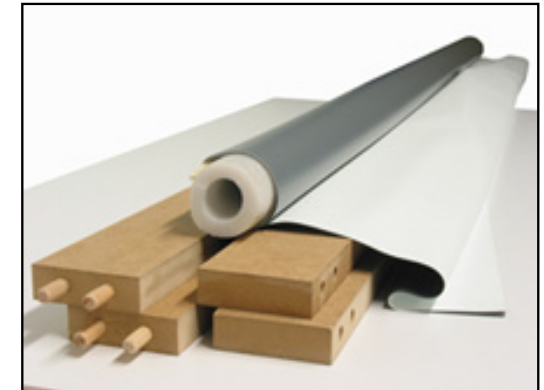

Projektor 3M Piccolo S10
inklusive
CINETEX Leinwand Bausatz
190 x 107 cm / 1,4 Gain

nur 1.105,00 € + MwSt.
(Beamer + Leinwand)

optionales Zubehör:

-DVD-Player Amisos
mit 15-pinHD-Ausgang!!
309,00 EUR + MwSt.

-CINETEX Leinwand
250 x 140 cm / 16:9-Format
Leinwand-Bausatz
239,00 EUR + MwSt.

-VGA-Kabel 10 m
39,00 EUR + MwSt.

-Deckenhalterung