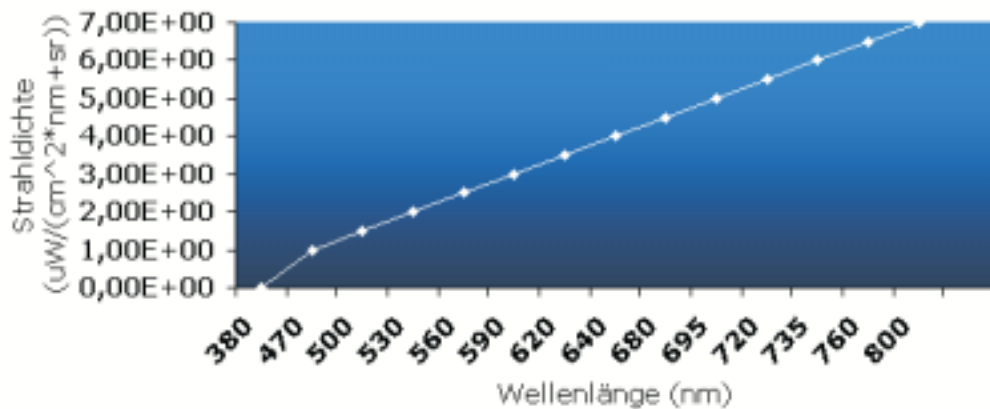

Technische Daten der Scheiben

Technische Daten der Folien

Preisliste für Folien und Scheiben

Rückprojektions-Folien 4:3							
Standardgrößen, 1.33:1 ASPECT RATIO							
Artikel-Nr.	Diagonale cm	Höhe cm	Breite cm	Stärke mm	Gewicht kg	Preis €	Preis DM
V50MV	127	76,2	101,7	1,0	0,45	1.626,00 €	3.180,00 DM
V60MV	152,4	91,4	121,9	1,0	0,91	2.339,00 €	4.575,00 DM
V67MV	170,2	102,1	136,2	1,0	1,36	2.919,00 €	5.709,00 DM
V72MV	182,9	109,7	146,3	1,0	1,47	3.370,00 €	6.591,00 DM
V84MV	213,4	128,1	170,7	1,0	2,0	4.589,00 €	8.975,00 DM
V90MV	228,6	137,2	182,9	1,0	2,27	5.268,00 €	10.303,00 DM
V96MV	243,8	146,4	195,1	1,0	2,63	5.994,00 €	11.723,00 DM
V100MV	254	152,4	203,2	1,0	2,8	6.503,00 €	12.718,00 DM
Klemmleiste ClipFix zum Aufhängen mittels Draht oder Faden, Preis pro lfm:						64,00 €	125,00 DM

Rückprojektions-Scheiben 4:3							
Standardgrößen, 1.33:1 ASPECT RATIO							
Artikel-Nr.	Diagonale cm	Höhe cm	Breite cm	Stärke mm	Gewicht kg	Preis €	Preis DM
V50PV	127	76,2	101,7	4,0 - 11,0	3,4 bei 4 mm	1.869,00 €	3.655,00 DM
V60PV	152,4	91,4	121,9	4,0 - 11,0	4,9 bei 4 mm	2.689,00 €	5.259,00 DM
V67PV	170,2	102,1	136,2	4,0 - 11,0	7,6 bei 5 mm	3.356,00 €	6.563,00 DM
V72PV	182,9	109,7	146,3	4,0 - 11,0	8,8 bei 5 mm	3.875,00 €	7.578,00 DM
V84PV	213,4	128,1	170,7	4,0 - 11,0	14,4 bei 6 mm	5.277,00 €	10.320,00 DM
V90PV	228,6	137,2	182,9	4,0 - 11,0	16,5 bei 6 mm	6.058,00 €	11.848,00 DM
V96PV	243,8	146,4	195,1	4,0 - 11,0	18,9 bei 6 mm	6.893,00 €	13.481,00 DM
V100PV	254	152,4	203,2	4,0 - 11,0	30,7 bei 9 mm	7.478,00 €	14.625,00 DM