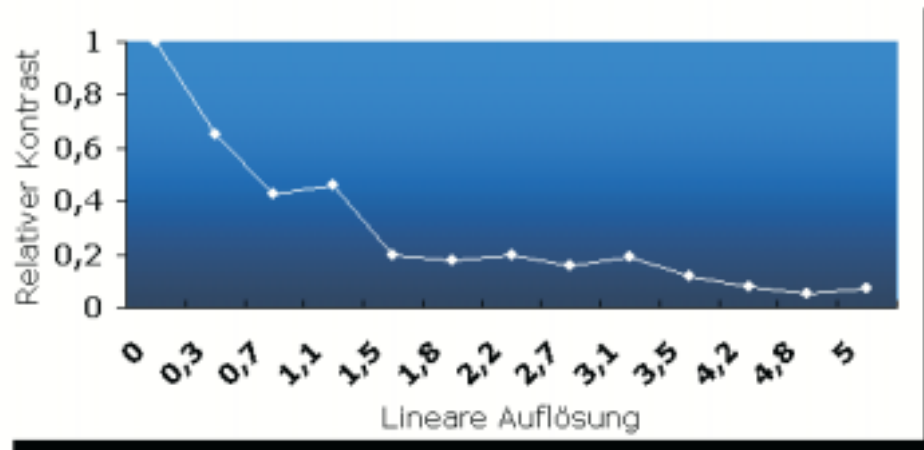

Technische Daten der Scheiben