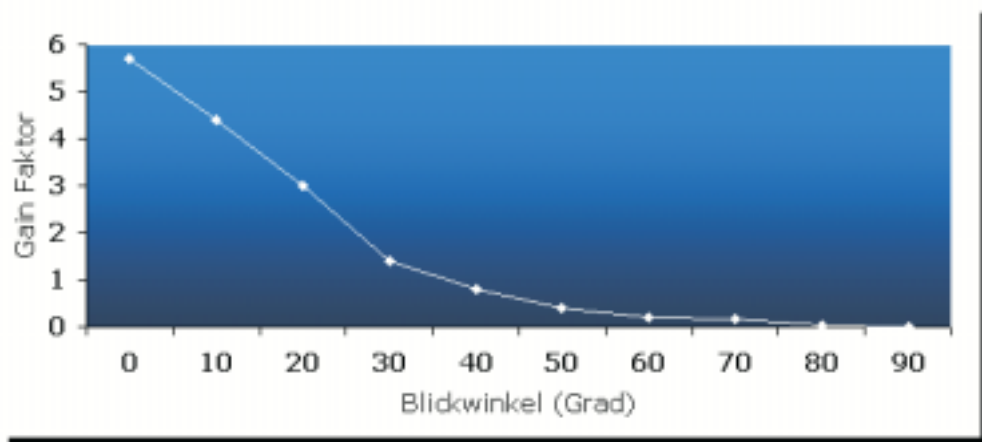

Technische Daten der Scheiben