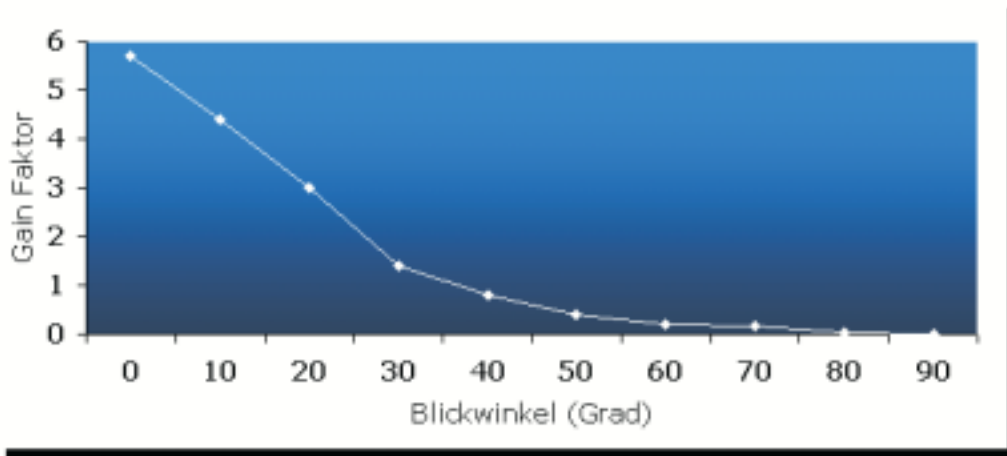

Technische Daten der Folien