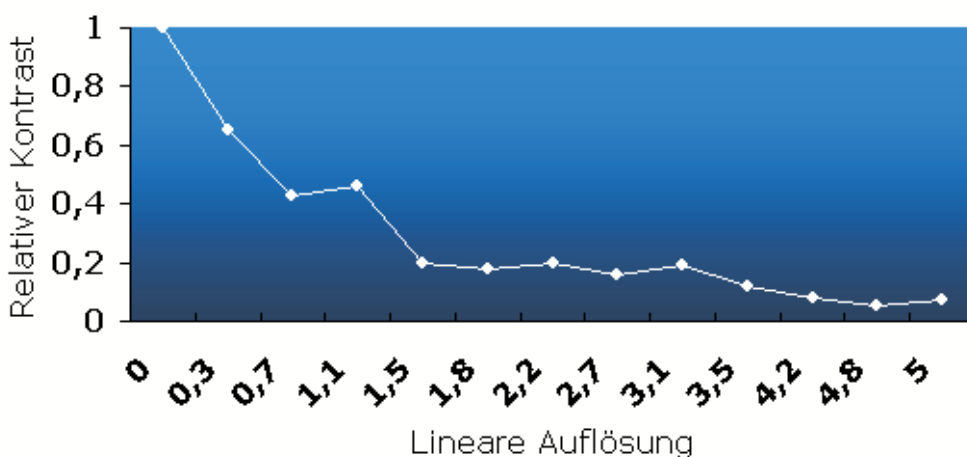

Technische Daten der Folien