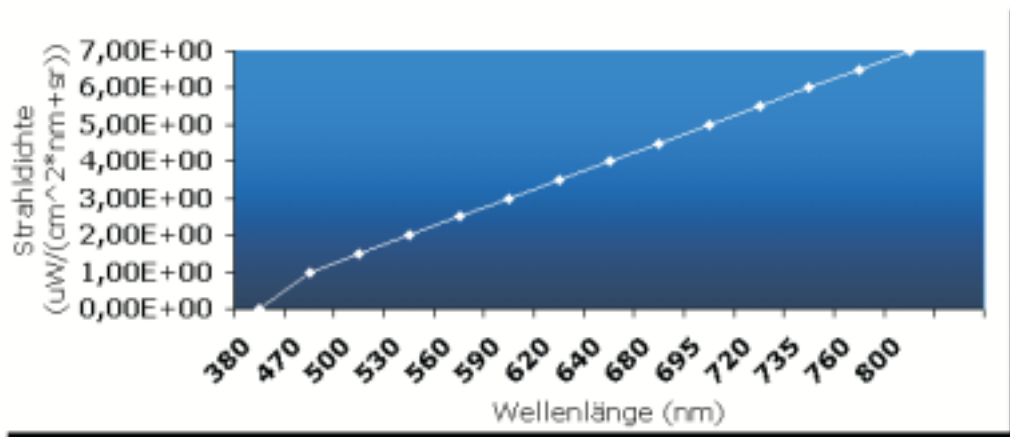

Technische Daten der Scheiben