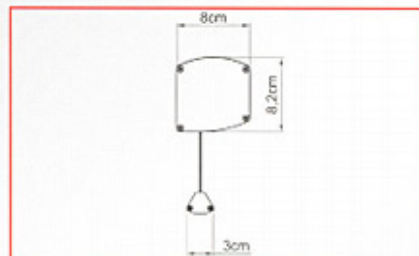

Das Gehäuse wird, nach dem Einrollen der Bildwandfläche, durch das Beschwerungsprofil geschlossen.

HKS-Titan Rollo

mit integriertem Federroller.
Die mechanische Variante für manuelle Bedienung.

HKS-Titan Funk

mit Elektroantrieb und integrierter Funkfernbedienung für den gehobenen Anspruch.

Einfache Montage durch variable Befestigungselemente

Abmessungen im Querschnitt

Höhe x Breite
90 x 120 cm
145 x 190 cm
150 x 150 cm
190 x 190 cm