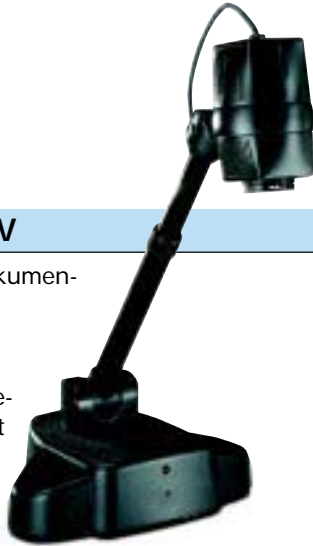

## A+K Dokumentenkameras

Bei den A+K Dokumentenkameras handelt es sich um hochwertige 1/4" CCD Kameras mit Digital Signal Processing (DSP), die brillante, gestochen scharfe Bilder mit einer Auflösung von 410.000 Bildpunkten liefern. Alle fünf Modelle sind mit automatischem Weißabgleich, Autofocus und Motorzoom ausgestattet. Sie können kleine und große Dokumente präsentieren, genauso wie 3D Objekte, Folien, Dias und Röntgenfilme.

## A+K DocCamPro AV

Die multifunktionale Dokumentenkamera.

- 16 x Motorzoom
- Teleskoparm
- S-Video- und Composite-Durchschleifmöglichkeit für den Anschluss von zusätzlichen Kameras, Scan-Convertern oder Videorekordern
- Option: IR-Fernbedienung, LED-Beleuchtungsset