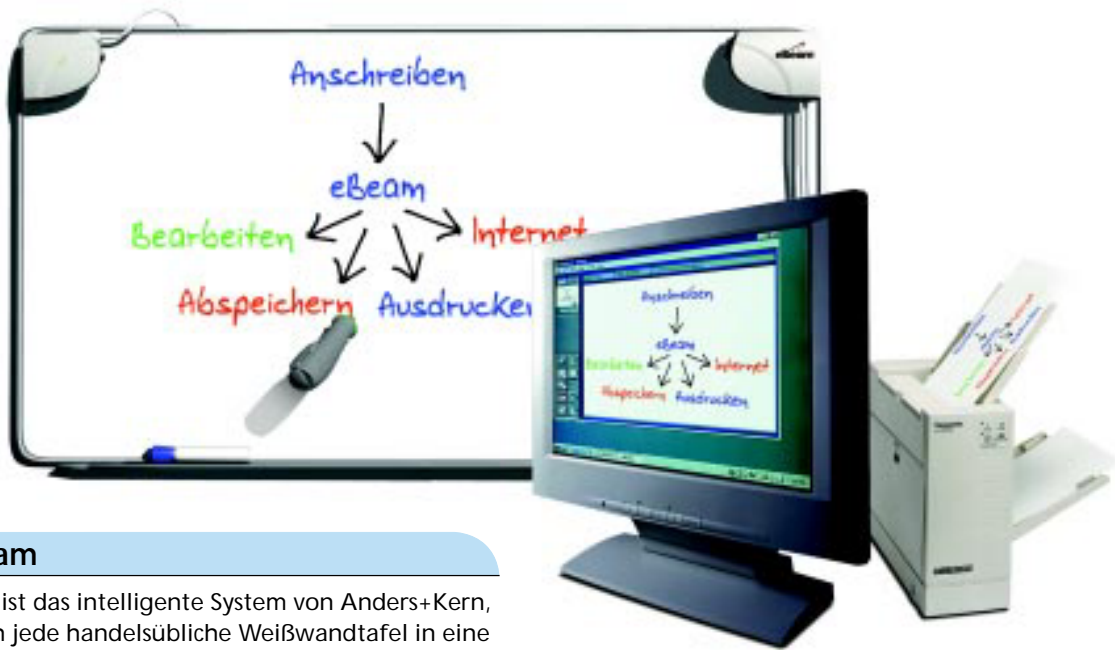

Von der Weißwandtafel direkt in den PC ...

A+K eBeam

A+K eBeam ist das intelligente System von Anders+Kern, mit dem sich jede handelsübliche Weißwandtafel in eine multifunktionale digitale Arbeitsfläche verwandeln lässt. Das Prinzip ist genial einfach: A+K eBeam besteht aus zwei kleinen Empfängern, die in den Ecken eines Whiteboards angebracht und über die serielle Schnittstelle mit dem PC verbunden werden. Das System erfasst nun sämtliche Notizen, die mit den in Manschetten befindlichen Stiften auf die Tafel geschrieben werden, und überträgt diese in Echtzeit an den PC. Dort können sie weiterbearbeitet, gespeichert, mit Hilfe eines Daten-/Videoprojektors abgebildet, mittels Internet oder Intranet versendet oder farbig ausgedruckt werden.

eBeam Maus

Wird eBeam im Zusammenhang mit einem Daten-/Videoprojektor eingesetzt, so kann es die Funktionen der Computermaus übernehmen: einfach den mitgelieferten eBeam Mausstift in eine beliebige Manschette einsetzen und durch Berühren der Projektion auf der Projektionsfläche die Windows-Oberfläche bzw. die Präsentation steuern.

anbringen und anschließen	einfach anschreiben	speichern und bearbeiten	farbig ausdrucken	eindrucksvoll projizieren	live übertragen und versenden
installieren in weniger als 3 Minuten	für alle abwischbaren Schreibflächen geeignet	Übertragung der Daten in Echtzeit an den PC	macht das Mitschreiben überflüssig	gespeicherte Daten aufrufen und präsentieren	verbindet Konferenzteilnehmer mehrerer Orte