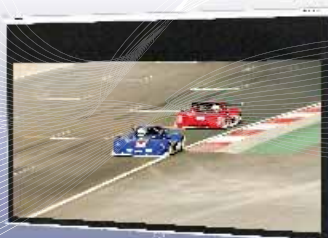

Kategorie	Format	Art. Nummer	Gain	Farbe	Leinwandgröße (BXH) (cm)	Bild Diagonale (cm)	Schwarzer Rand		
							R&L (cm)	Unten (cm)	Oben (cm)
Manuell	4:3	DS-3072CD.MW	1.0	matt weiß	146x110	183	5	5	5
Manuell	4:3	DS-3084PM	1.0	matt weiß	171x128	213	5	5	5
Manuell	4:3	DS-3100PM	1.0	matt weiß	203x153	254	5	5	5
Manuell	16:9	DS-9084PM.MW	1.0	matt weiß	186x105	213	5	5	30
Manuell	16:9	DS-9092PM.GB	2.8	Perlglanzwand weiß	203x114	234	5	5	30
Manuell	16:9	DS-9092PM.MW	1.0	matt weiß	203x114	234	5	5	30
Manuell	16:9	DS-9106PM.MW	1.0	matt weiß	234x132	269	5	5	33
Manuell	16:9	DS-9106PM.GB	2.8	Perlglanzwand weiß	234x132	269	5	5	33
Manuell	16:9	DS-GWII902P	1.8	Perlglanzwand grau	203x114	234	5	5	30
Manuell	16:9	DS-GWII9106P	1.8	Perlglanzwand grau	234x132	269	5	5	33
Manuell	16:9	DS-GWII9120P	1.8	Perlglanzwand grau	266x149	305	5	5	35
Motorisiert	4:3	DE-MW3100E	1.0	matt weiß	203x153	254	5	5	5
Motorisiert	16:9	DE-GWII9072E	1.8	Perlglanzwand grau	159x90	183	5	5	30
Motorisiert	16:9	DE-GWII9092E	1.8	Perlglanzwand grau	203x114	234	5	5	30
Motorisiert	16:9	DE-GWII9106E	1.8	Perlglanzwand grau	234x132	269	5	5	33
Motorisiert	16:9	DE-GWII9120E	1.8	Perlglanzwand grau	266x149	305	5	5	35
Rahmen	16:9	DF-GWII9092F	1.8	Perlglanzwand grau	203x114	234	0	0	0
portabler Lift	16:9	DP-GWII9084A	1.8	Perlglanzwand grau	186 x 105	213	5	100	5
portabler Lift	16:9	DP-GWII9092A	1.8	Perlglanzwand grau	203x114	234	5	101	5
portabler Lift	16:9	DP-9080.MWL	1.0	matt weiß	177 x 100	203	5	80	5