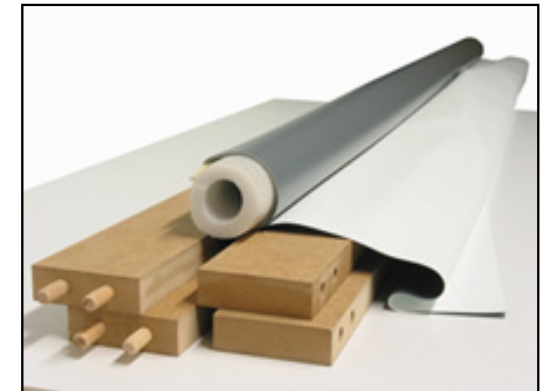

Der Sanyo ist modern gestylt ganz im Zeichen der Zeit und bietet Ihnen alles das, was sie in der täglichen Anwendung benötigen. Das automatische Setup nimmt ihnen lästige Einstellungen ab.

Im Eco-Modus erreicht der Geräuschpegel angenehme 24 dB. Dieser Modus ist für Projektionen mit maximalen Schwarzwert, wenn es die Lichtverhältnisse zulassen.

Der Sanyo PLV-Z2 garantiert Ihnen tolle Videofilm-Abende. Besorgen Sie

**Unser Angebot
der Woche:**

CINETEX Leinwand Bausatz [info>](#)

**Projektor Sanyo PLV-Z2
inklusive**

**CINETEX Leinwand Bausatz
190 x 107 cm / 1,4 Gain**

**nur 1.699,00 € + MwSt.
(Beamer und Leinwand)**

optionales Zubehör:

**-DVD-Player Amisos
mit 15-pinHD-Ausgang!!
309,00 EUR + MwSt.**

**-CINETEX Leinwand
250 x 140 cm / 16:9-Format
Leinwand-Bausatz
239,00 EUR + MwSt.**

**-VGA-Kabel 10 m
39,00 EUR + MwSt.**

-Deckenhalterung