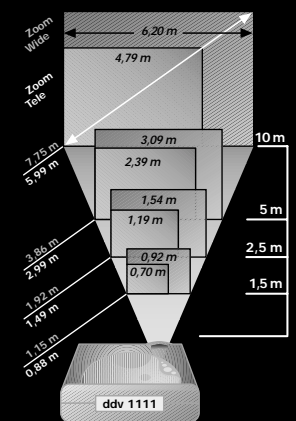

Spezialfabrik für Projektions- und Präsentationstechnik

Ed. Liesegang
Volmerswerther Straße 21
D - 40221 Düsseldorf
Postfach 10 35 53 • D - 40026 Düsseldorf

Tel. (0211) 3901-1
Fax (0211) 3901-227
www.liesegang.de