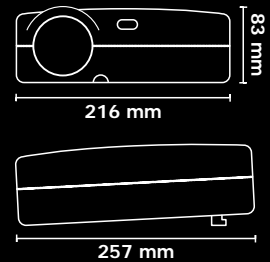

Spezialfabrik für Projektions- und Präsentationstechnik

Ed. Liesegang
Volmerswerther Straße 21
D - 40221 Düsseldorf
Postfach 10 35 53 • D - 40026 Düsseldorf

Tel. (0211) 3901-1
Fax (0211) 3901-227
www.liesegang.de