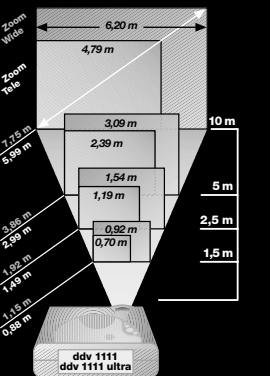

Zubehör

- Ersatzlampe (Typ 276) ZU0276 02 2010
- Ersatzlampe (Typ 260) ZU0260 02 2010
- Alu-Koffer ZU0260 98 0020
- Anschluß-Set für Macintosh ZU0260 77 0000
- USB-Maus-Adapter ZU0260 70 0000
- Monitor-Splitterbox ZU0251 75 0030
- Deckenbefestigung (Typ 260) ZU0260 75 0008
- Diverse Anschlußkabel für Workstations auf Anfrage