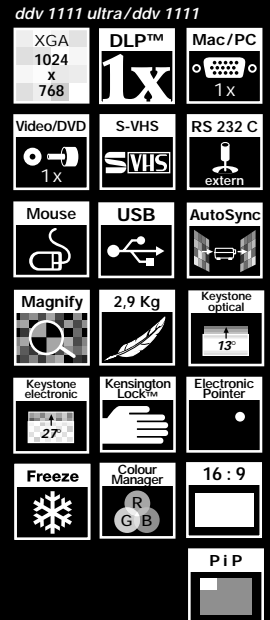

Spezialfabrik für Projektions- und Präsentationstechnik

Vision24 GmbH
D-64560 Riedstadt, Lessingstr. 7
D-64550, Postfach 13 53

Tel. (0700) 555 222 00
Fax (0700) 555 333 00
www.beamer-profis.de