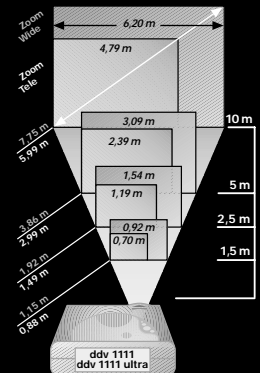

Spezialfabrik für Projektions- und Präsentationstechnik

Vision24 GmbH
D-64560 Riedstadt, Lessingstr. 7
D-64550, Postfach 13 53

Tel. (0700) 555 222 00
Fax (0700) 555 333 00
www.beamer-profis.de