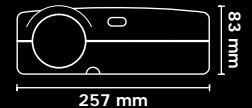

Zubehör

- Ersatzlampe (Typ 276)	ZU0276 02 2010
- Ersatzlampe (Typ 260)	ZU0260 02 2010
- Alu-Koffer	ZU0260 98 0020
- Anschluß-Set für Macintosh	ZU0260 77 0000
- USB-Maus-Adapter	ZU0260 70 0000
- Monitor-Splitterbox	ZU0251 75 0030
- Deckenbefestigung (Typ 260)	ZU0260 75 0008
- Diverse Anschlußkabel für Workstations	auf Anfrage