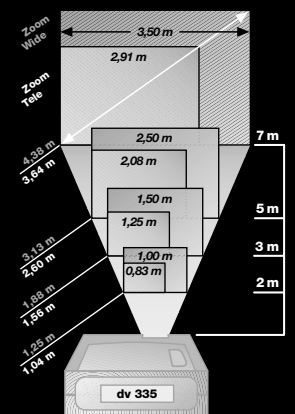

Spezialfabrik für Projektions- und Präsentationstechnik

Ed. Liesegang
Volmerswerther Straße 21
D - 40221 Düsseldorf
Postfach 10 35 53 • D - 40026 Düsseldorf

Tel. (0211) 3901-1
Fax (0211) 3901-227
www.liesegang.de