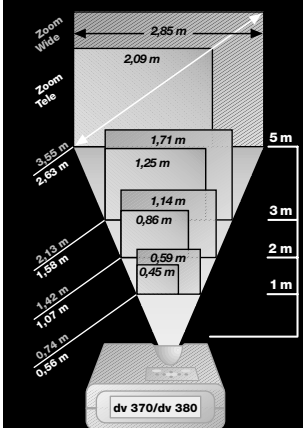

Zubehör

- Ersatzlampe	ZU0273 04 4010
- Travel Case	ZU0262 98 0020
- Hartschalenkoffer	ZU0262 98 0010
- Montage-Set für Deckenbefestigung	ZU0262 75 0008
- Boosterbox mit 20-m-Verlängerungskabel	ZU0252 70 0019
- Extra-Boosterkabel, 10 m	ZU0238 72 0028
- Extra-Boosterkabel, 20 m	ZU0238 72 0018
- Universaltisch auf Rollen, höhenverstellbar, mit Ablage	ZU0805 76 0000