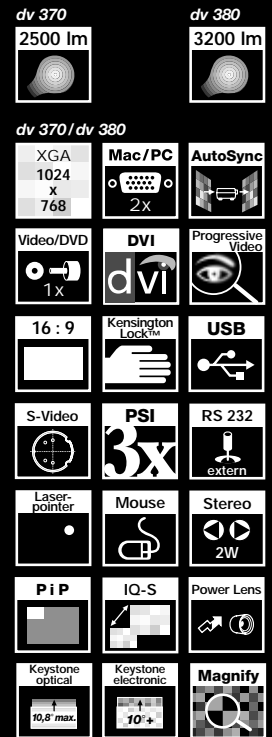

Zubehör

- Ersatzlampe	ZU0273 04 4010
- Travel Case	ZU0262 98 0020
- Hartschalenkoffer	ZU0262 98 0010
- Montage-Set für Deckenbefestigung	ZU0262 75 0008
- Boosterbox mit 20-m-Verlängerungskabel	ZU0252 70 0019
- Extra-Boosterkabel, 10 m	ZU0238 72 0028
- Extra-Boosterkabel, 20 m	ZU0238 72 0018
- Universaltisch auf Rollen, höhenverstellbar, mit Ablage	ZU0805 76 0000