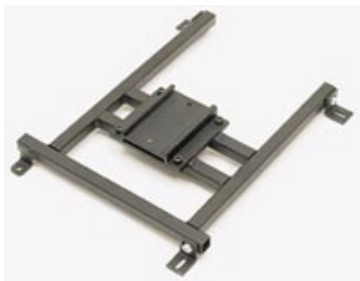

Projektorbefestigung
für A+K Deckenabstandshalter
Art. Nr. 19 156-11

Nylonkoffer mit Rollen
Art. Nr. 19 356

Alukoffer mit Rollvorrichtung
Art. Nr. 19 361

Ersatzlampe 250 W NSH
Art. Nr. 21 255

Weitwinkel-Vorsatzlinse
Art. Nr. 19 354